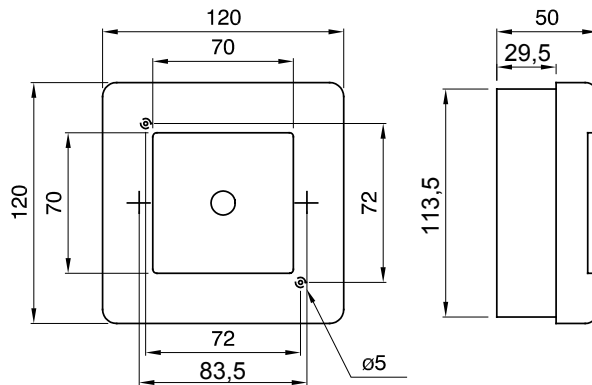

Vodotěsný rozvaděč pro nouzové systémy, vybavený osvětleným tlačítkem a 2 kontakty 1NO+1NC, které lze rozšířit až na 4 kontakty. Rozvaděč má přípravu pro použití zelené LED kontrolky pro indikaci dobrého stavu nouzového obvodu. Je předem vybaven krátkým nebo dlouhým tlačítkem pro záměrné ovládání nebo s funkcí jiskrové bezpečnosti. Díky nouzovému kladívku, které je k dispozici jako příslušenství, se uzavíratelná maska a materiály bez halogenů ideálně hodí pro použití v oblastech přístupných veřejnosti.

Jmenovitý proud (A)	125	Třída izolace	II
Barva	Červená RAL 3000	Vnější rozměry DxVxH (mm)	120x120x50
Krytí IP	IP55	Instalace	Montáž na stěnu
Materiál	Technopolymer	Mechanický odpor	IK08
Jmenovité napětí (V)	400	Dodávané příslušenství	Tlačítko + 2 kontakty
Zkouška žhavou smyčkou	650 °C	Provozní teplota	-25 +60 °C
Druh materiálu	Bez halogenů v souladu s normou EN 60754-2	Elektrokód	0321
Počet kontaktů, které lze nainstalovat	4	Tepelné zatížení s kuličkou	70 °C
Norma	EN 60670-1 (CEI 23-48) IEC60670-24 CEI 23-49	Izolační napětí	750 V

DIMENSIONAL

TECHNICAL SYMBOLOGY

II

IP

IP55

IK

IK08

GWT